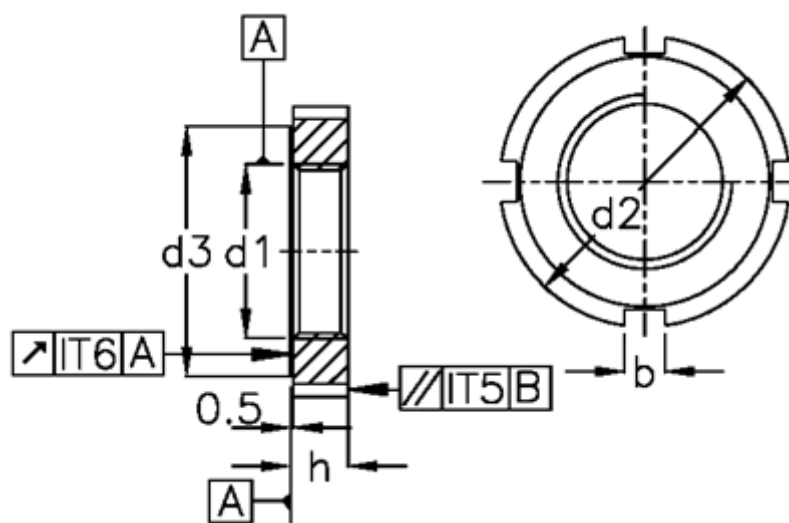

Varenummer: 20565520
Beskrivelse: E+G Hagemøtrik
DIN 1804-M48x1,5-W

Mål

b = 8
C = A68-75
d1 = M48x1,5
d2 = 75
d3 = 67
H = 13